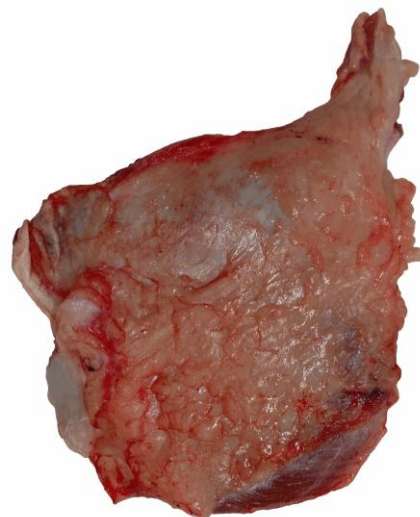

Artikel 7551 Kalfswang
ARTIKEL

Nummer	7551	Familie	Slachtafvallen
Naam (NL)	Kalfswang	Groep	kopvlees
Nom (FR)	Joues de veau		
Name (DE)	Backen Kalb	Hostartikel	2013000
Nome (IT)	Guancia di vitello		
Nombre (ES)	Carillada de ternera blanca		
Specificatie versie	4		
Specificatie datum	15/03/2018		

FOTO ARTIKEL

FOTO ARTIKEL

HOUBAARHEID

Bewaartemperatuur	max.+3°C
Houdbaarheidstermijn	21 dagen

SAMENSTELLING

Samenstelling	Normaal
Vochtgehalte %	69,0%
Vetgehalte %	10,0%
Eiwit %	19,5%
As %	3,0%
KHD %	0,0%
Energiegehalte Kcal/100g	167

SNIT

Brut opgekuist
Wang in zijn geheel

PRESENTATIE

Gewicht/stuk: 600 - 800 gr
 Aantal stuks/doos: +/- 15
 Gewicht/doos: +/- 12 tot 15 kg
 Vacuüm verpakt per 3 à 4 stuks
 Tenzij anders gevraagd door klant